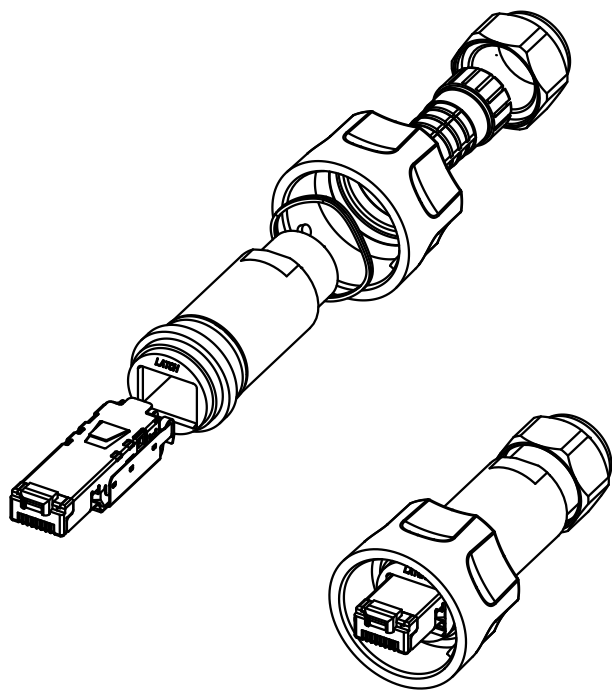

1 2 3 4 5 6

A

B

C

D

Im verschraubten Zustand montiert mit RJ-CAT6 8-polig ca. 71mm
complete length when assembled with RJ-CAT6 8-pole app. 71mm

All Dimensions in mm Original Size DIN A 4		Techn. Character.			Nicht tolerierte Maß/Free size tolerances	
			Dat.	Name	Maßstab/Scale 1:1	Han-Max RJ45 10G geschirmt für RJ-CAT6 8-polig shielded for RJ-CAT6 8-pole
		Detail.	23.06.10	hsv		
		Insp.	23.06.10	Hm		
		Stand.				
36430	01.09.11	hsv	HARTING Electronics GmbH & Co. KG D-32339 ESPELKAMP			TB 09 15 300 0431
36004						
Mod.	Dat.	Name				Sub.