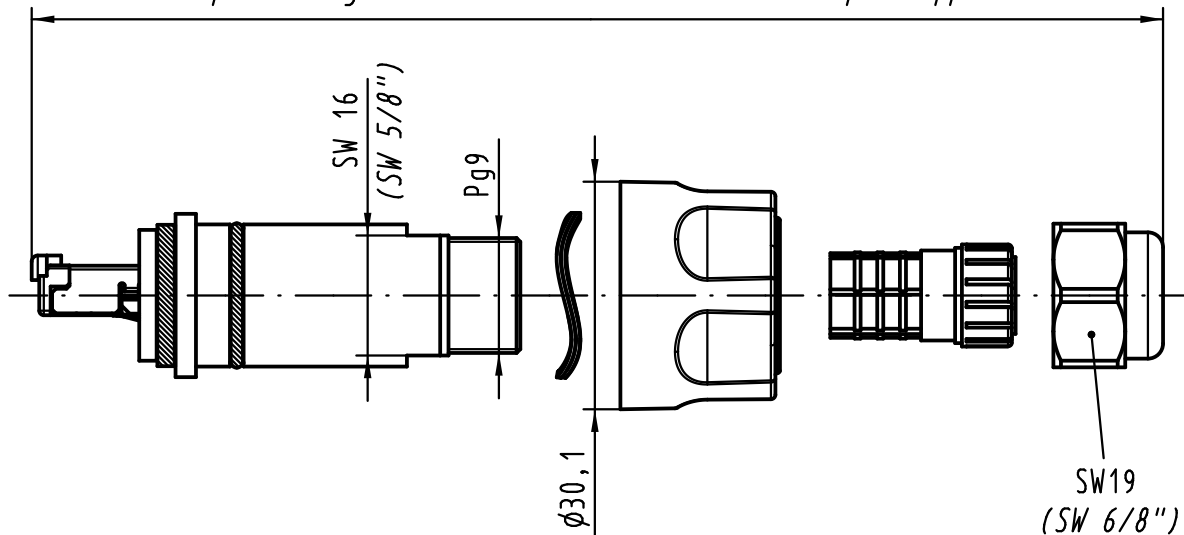

1 2 3 4 5 6

A

B

C

D

Im verschraubten Zustand montiert mit RJ-CAT6 8-polig ca. 71mm
complete length when assembled with RJ-CAT6 8-pole app. 71mm

All Dimensions in mm Original Size DIN A 4		Techn. Character.			Nicht tolerierte Maß/Free size tolerances	
			Dat.	Name	Maßstab/Scale 1:1	Han-Max RJ45 10G geschirmt für RJ-CAT6 8-polig shielded for RJ-CAT6 8-pole
		Detail.	23.06.10	hsv		
		Insp.	23.06.10	Hm		
		Stand.				
36430	01.09.11	hsv	HARTING Electronics GmbH & Co. KG D-32339 ESPELKAMP			TB 09 15 300 0431
36004						
Mod.	Dat.	Name				Sub.